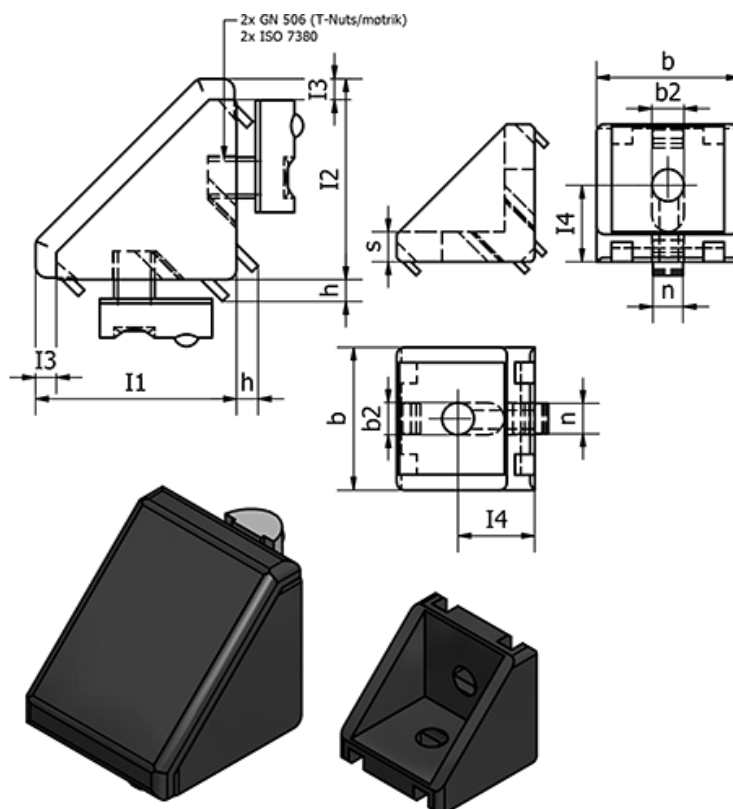

Varenummer: 209613063030ASW

Beskrivelse: E+G Vinkel stykker til profilsystemer - GN 961-30-6-30-30-A-SW

Mål

$b = 28$	$n = 6$
$b2 = 6.3$	$s = 5.9$
$h = 2.6$	Vægt (g) = 23
$I1 = 30$	
$I2 = 30$	
$I3 = 3$	
$I4 = 15$	
$I5 = 6.8$	